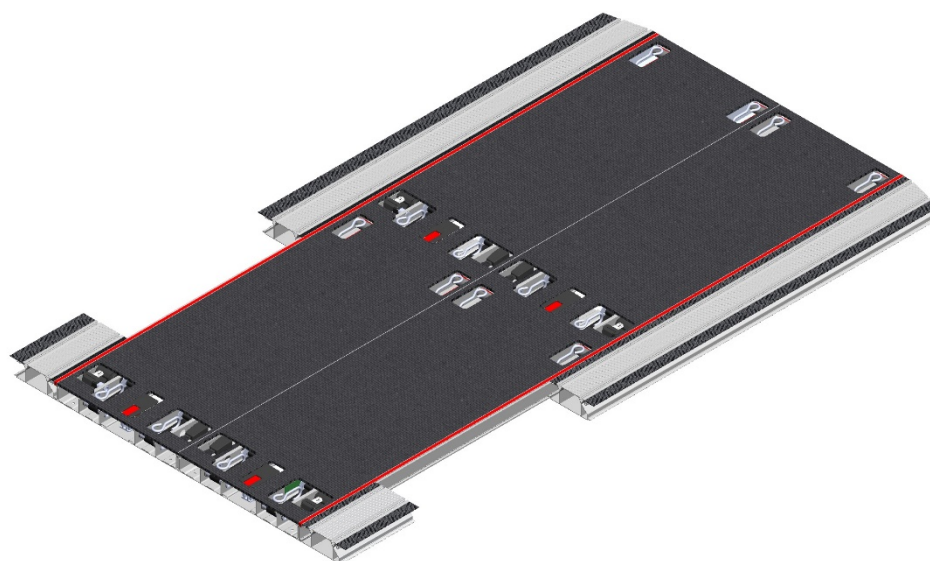

Tribus Group

Busworld hal 9, stand 905

Het Nederlandse bedrijf Tribus ontwikkelt innovatieve (e)mobiliteitsoplossingen voor de zakelijke markt. Sinds 1998 zetten zij zich wereldwijd in om de mobiliteit van mensen te vergroten, ook voor mensen met een fysieke beperking. Tribus ontwerpt en produceert producten voor minibus ombouwers in het M1 segment. Kwaliteit en veiligheid staan voorop en producten zijn verkrijgbaar met Europese Type goedkeuring. Op Busworld lanceert Tribus de ultralichte TriflexAIR 2.0 vloer met volledig geïntegreerd rolstoelvastzetsysteem. Deze vloer is significant lichter dan voorgaand model; een doorbraak in licht construeren! De vloer is compatible voor alle minibussen. Zo kunnen dealers een eenvoudige voorraad hanteren en flexibel bouwen naar planning. Tribus is te vinden in hal 9, stand 905.

www.tribus-group.com

Noot voor de redactie:

Hoge resolutie afbeeldingen [downloaden](#).

Voor meer informatie kunt u contact opnemen met Noescha van den Brandhof, Marketing & Communicatie via noescha@tribus.nl of bel +31 30 669 50 20.